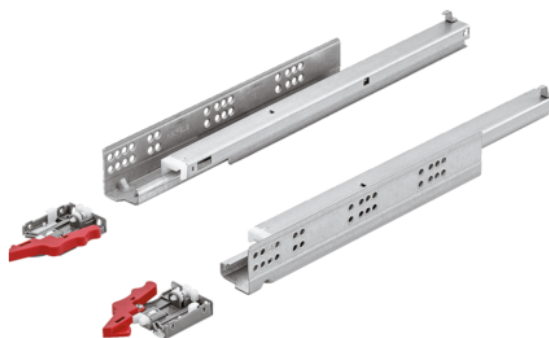

Häfele Skrivene vodilice Matrix Runner UM A30 puno izvlačenje nosivost 30kg samouvlačenje amortizacija uvlačenja, montaža spojke 450mm

Šifra proizvoda Debljina Dužina Širina
71433/0185 **0 mm** **450 mm** **0 mm**

Materijal: čelik

Površina: pocinčano

Dimenzije: maks. širina ladice SB= svijetla širina korpusa - 42 mm + 2 x debljine bočnog zida ladice

Za debljinu bočne stijenke: 16 mm

Izvedba: samouvlačenje i amortizacija uvlačenja

Dužina ladice SL: 450 mm

Dubina korpusa: 468 mm

Izvlačna duljina: AL 488 mm

KARAKTERISTIKE

SPECIFIKACIJA

Dužina	450 mm
Težina	2,03 kg
Okovi za namještaj	
Grupa proizvoda	Vodilice ladica
Osnovni materijal	Čelik
Površina	Pocinčano
Proizvođački broj	433.03.185
Nosivost	30 kg

više informacija <http://www.frischeis.hr/shop/okov/ladice-i-vodilice-/vodilice-za-ladice/hafele-skrivene-vodilice--matrix-runner-um-a30-puno-izvlacenje-nosivost-30kg-samouvlačenje-amortizacija-uvlačenja--montaza-spojke-450mm~p6961986>