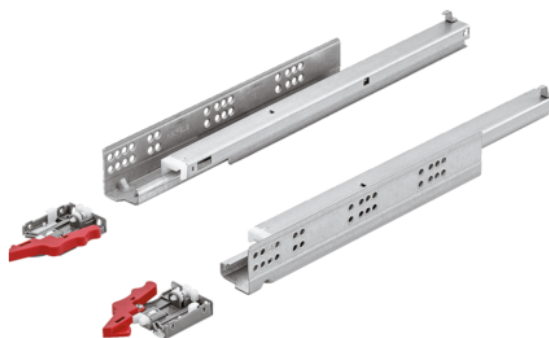

## Häfele Skrivene vodilice Matrix Runner UM A30 puno izvlačenje nosivost 30kg samouvlačenje amortizacija uvlačenja, montaža spojke 500mm

Šifra proizvoda      Debljina      Dužina      Širina  
**71433/0186**      **0 mm**      **500 mm**      **0 mm**

Materijal: čelik

Površina: pocinčano

Dimenzije: maks. širina ladice SB= svijetla širina korpusa - 42 mm + 2 x debljine bočnog zida ladice

Za debljinu bočne stijenke: 16 mm

Izvedba: samouvlačenje i amortizacija uvlačenja

Dužina ladice SL: 500 mm

Dubina korpusa: 518 mm

Izvlačna duljina: AL 488 mm

### SPECIFIKACIJA

Dužina	<b>500 mm</b>
Težina	<b>2,15 kg</b>
<b>Okovi za namještaj</b>	
Grupa proizvoda	<b>Vodilice ladica</b>
Osnovni materijal	<b>Čelik</b>
Površina	<b>Pocinčano</b>
Proizvođački broj	<b>433.03.186</b>
Nosivost	<b>30 kg</b>