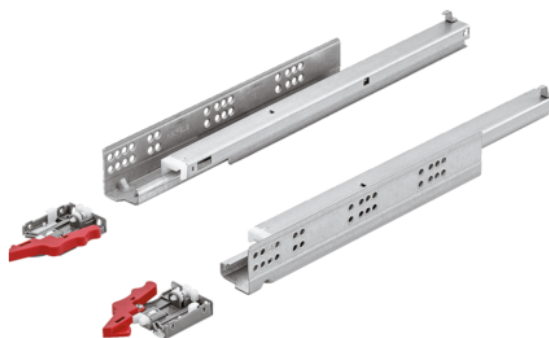

## Häfele Skrivene vodilice Matrix Runner UM A30 puno izvlačenje nosivost 30kg Push-to-open, s montažom spojke 350mm

Šifra proizvoda 71433/1133      Debljina 0 mm      Dužina 350 mm      Širina 0 mm

Materijal: čelik

Površina: pocinčano

Dimenzije: maks. širina ladice SB= svijetla širina korpusa - 42 mm + 2 x debljine bočnog zida ladice

Za debljinu bočne stijenke: 16 mm

Izvedba: Push-to-open

Dužina ladice SL: 350 mm

Dubina korpusa: 368 mm

Izvlačna duljina: AL 332 mm

### SPECIFIKACIJA

Dužina **350 mm**